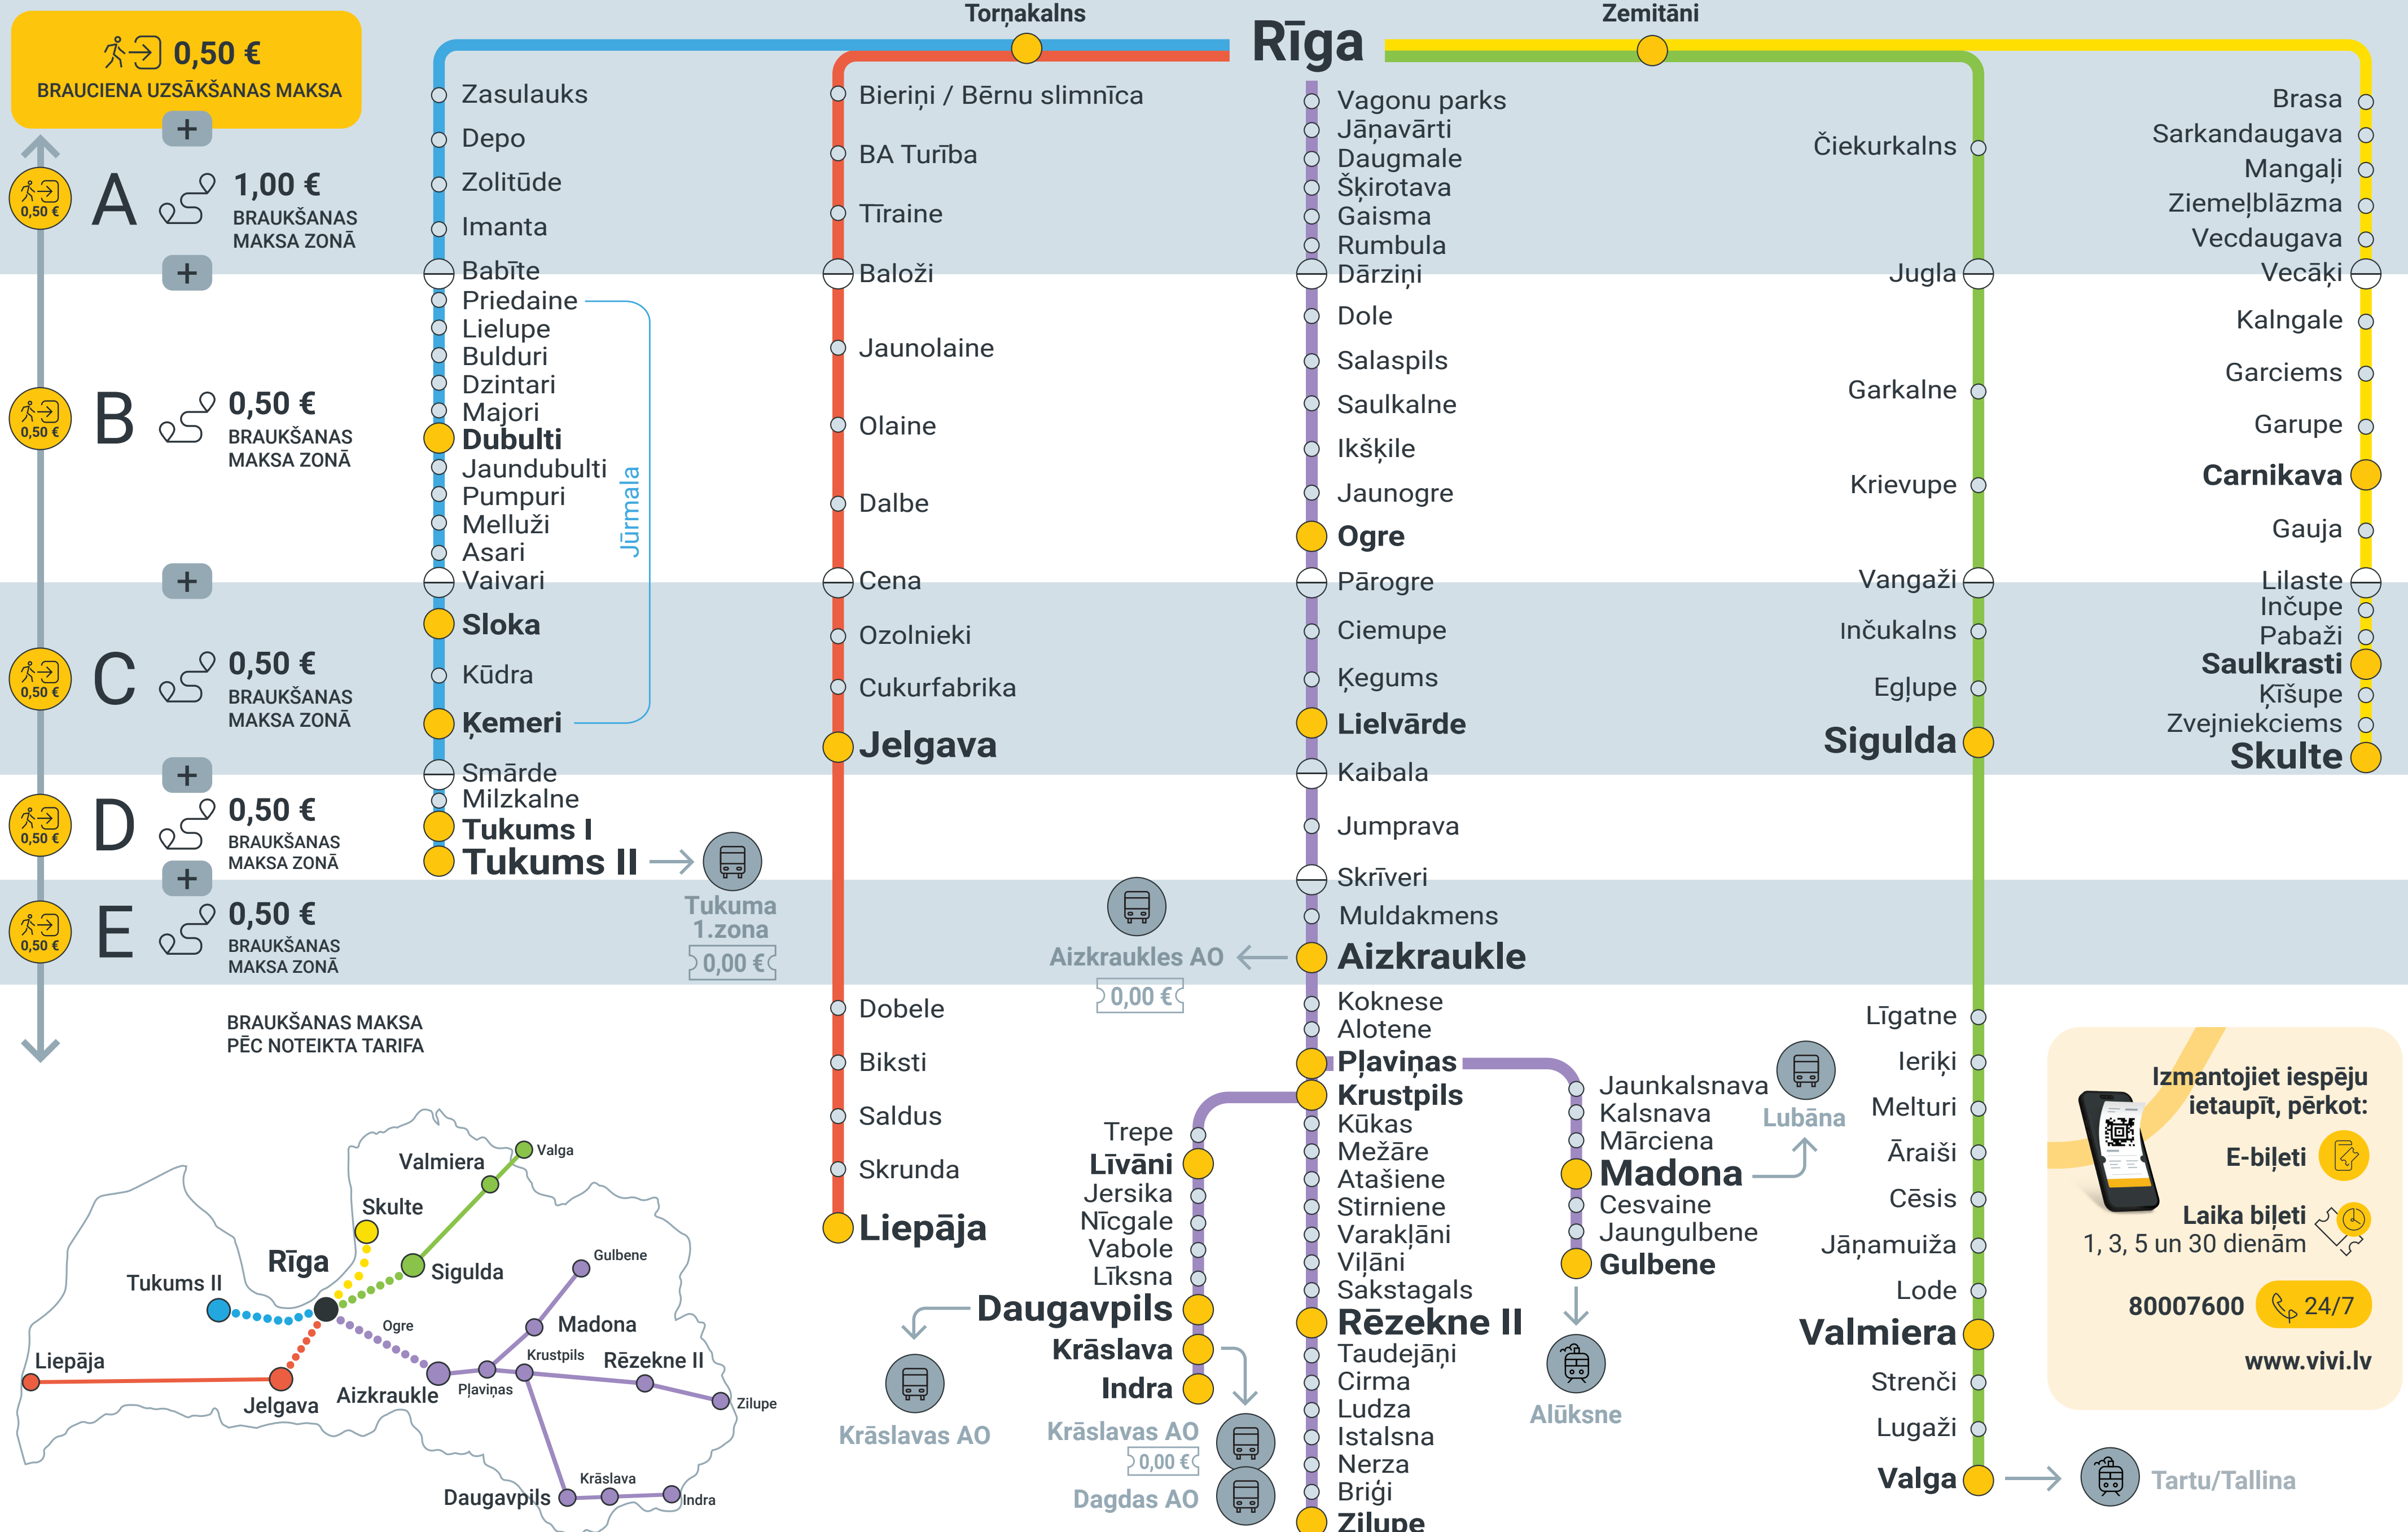

# PASAŽIERU VILCIENU MARŠRUTU SHĒMA

Izmantojiet iespēju ietaupīt, pērkot:

- E-biļeti
- Laika biļeti 1, 3, 5 un 30 dienām

80007600 24/7

www.vivi.lv