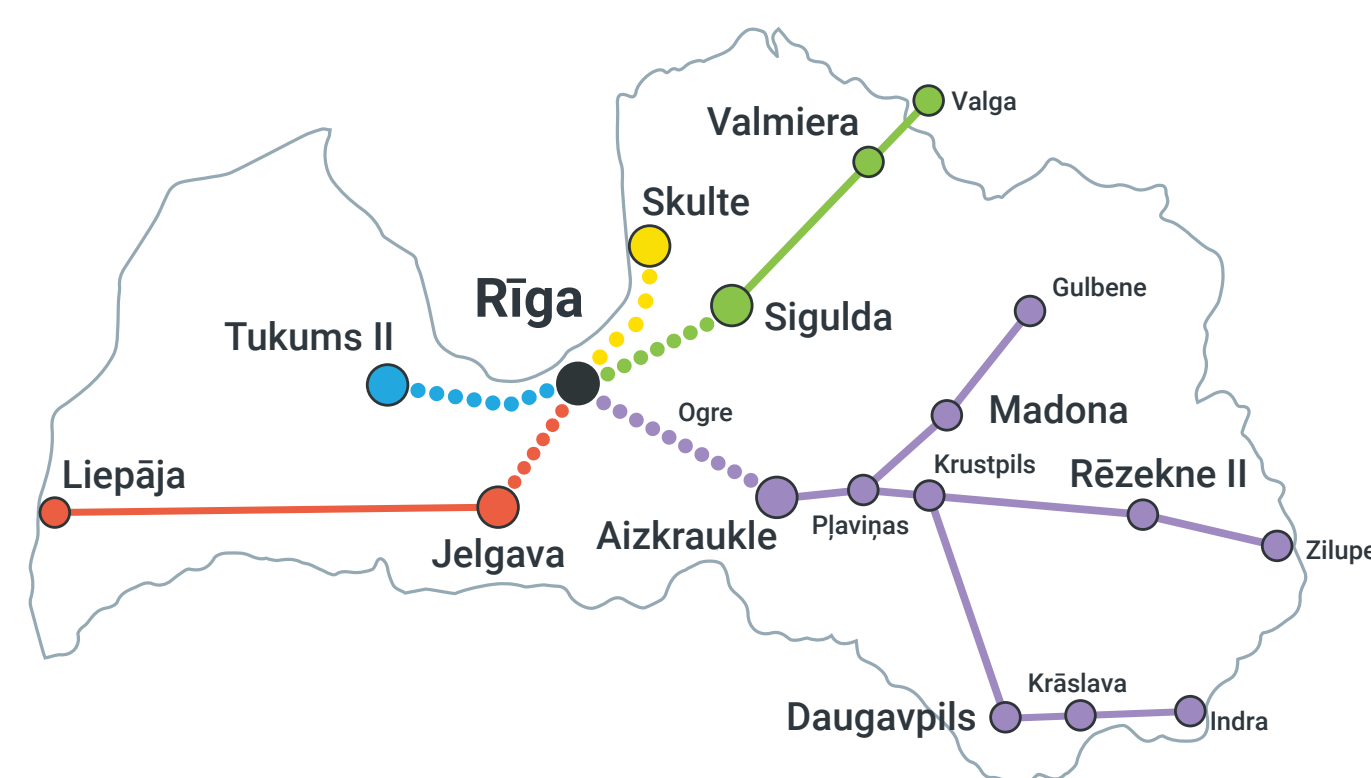

# PASAŽIERU VILCIENU MARŠRUTU SHĒMA

Izmantojiet iespēju ietaupīt, pērkot:

- E-biļeti
- Laika biļeti 1, 3, 5 un 30 dienām

80007600 24/7

www.vivi.lv